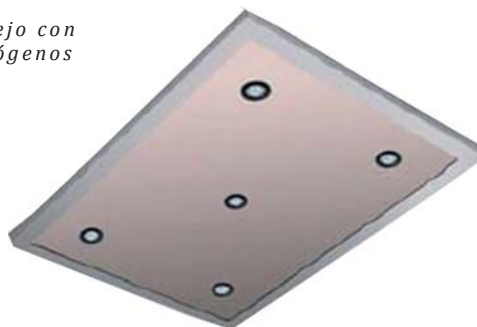

*Cristal
Matizado*

*Espejo con
halógenos*

Rejilla Blanca

*Skinplate
con halógenos*

C/. Peña Nueva, 8 (local) 28031 MADRID

Móvil: 661256495 - Fax: 918318029

www.aloviasensores.es